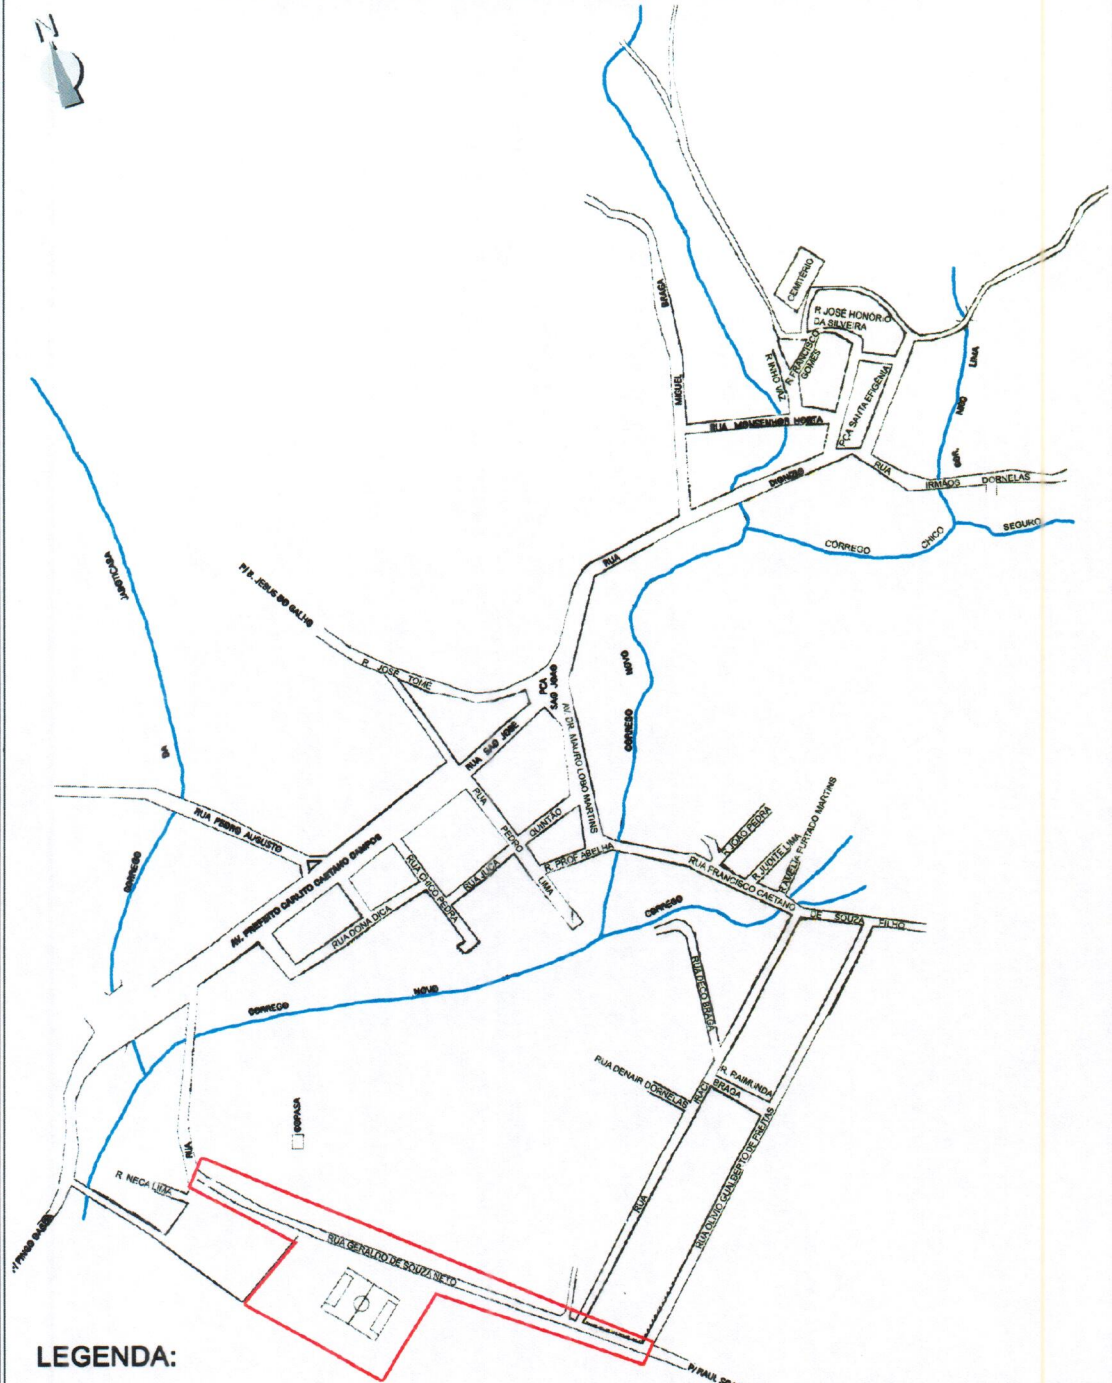

66/89

REGISTRO DO BEM IMATERIAL CAVALGADA DE CORREGO NOVO - MG

LEGENDA:

ÁREA DE OCORRÊNCIA DA CAVALGADA DE CÓRREGO NOVO

ZONA URBANA - DISTRITO SEDE
PLANTA CADASTRAL
MUNICÍPIO DE CÓRREGO NOVO

TÍTULO: MAPA COM INDICAÇÃO DO LOCAL ONDE SE REPRODUZ A CAVALGADA		DATA: dezembro 2013
MUNICÍPIO: CORREGO NOVO - MG	LEVANTAMENTO / ELABORAÇÃO: Leonardo de S. Caetano DATA: Novembro 2013.	
INFORMAÇÕES COMPLEMENTARES: Mapa Fornecido pela Prefeitura Municipal	RESPONSÁVEL: Leonardo S. Caetano - CAU/BR A-42361-0 DATA: Dezembro de 2013	

15. Documentação cartográfica: